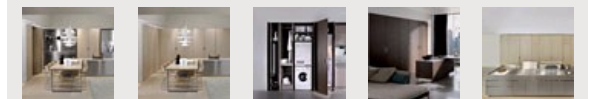

Milán, 14-19.abril.2010

Noticias y Eventos

Nuevos Productos

Eurocucina

Satellite

Marecucina

Alno

Concepto de cocina inspirado en la náutica que integra elementos como una vela, un mástil, superficies de nogal e inserciones plateadas. Destaca por las formas suaves y redondeadas de sus armarios que evitan los cantos. Se presenta con barnizado alto brillo combinado con madera barnizada de nogal en los colores blanco y marrón, colores característicos de las cubiertas de los barcos.

www.alno.es

Spatia

Antonio Citterio

Arclinea

Sistema de integración de la cocina en el hogar que permite modular sus espacios funcionales alrededor de toda la casa. Incorpora el 'Pocket System', un sistema de puertas correderas, con tiradores de muesca, que ocultan las zonas de servicio o áreas funcionales. Entre los elementos disponibles se presenta una isla con mesa adosada que hace las veces de encimera y comedor; módulos de armarios en suspensión a modo de mueble aparador; interiores de armario camuflados y módulos de armarios que pueden adaptarse como mueble bajo-lavabo. Se comercializa en varios acabados, con materiales como el laminado Titan, roble Nórdico y termoplástico blanco de alto brillo.

www.arclinea.com

Anima

Emanuel Gargano & Marco Fagioli

Binova

Cocina con un amplio cuerpo central que contiene un accesorio motorizado integrado en los armarios que puede elevarse para mostrar los utensilios usados durante la preparación de la comida. Los armarios de doble lado integrados pueden contener en un mismo espacio, además de los utensilios de cocina, otros elementos como monitores, lectores de DVD, o un bar móvil. La superficie de trabajo se presenta como una tira continua y funcional de gran ligereza. Los electrodomésticos son de la marca Scholtès.